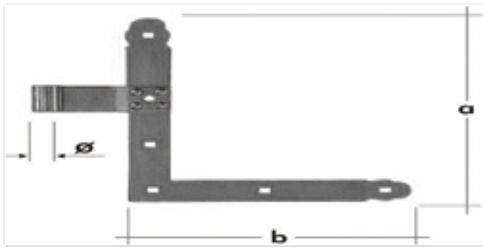

בריחים וצירים