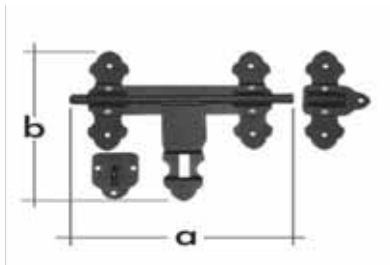

בריחים / וו נעילה				
מק"ט	J-BC1007B	J-BC1006	J-BC1003	J-BC1001
תיאור	בריח מפותל 150מ"מ	בריח מפותל 100מ"מ	בריח סגר מכופף עתיק 102מ"מ	בריח סגר עתיק ישר 127מ"מ
מחיר (ש"ח)	38.00	33.00	28.00	35.00

בריחים / וו נעילה									
מק"ט	J-BS801	J-BS802	J-BS1401B	J-BS1402B	J-BS1403B	J-BS1404B	J-BS1501B	J-BS1502B	J-BS1503B
תיאור	וו נעילה שחור 102מ"מ	וו נעילה שחור 152מ"מ	בריח שחור 75מ"מ	בריח שחור 100מ"מ	בריח שחור 125מ"מ	בריח שחור 152מ"מ	בריח לשון עגולה למנעול, שחור 102מ"מ	בריח לשון עגולה למנעול, שחור 152מ"מ	בריח לשון עגולה למנעול, שחור 203מ"מ
כמות באריזה	12	12	70	50	12	40	30	30	30
מחיר (ש"ח)	8.00	10.00	12.00	13.00	15.00	16.00	16.00	19.00	23.00

בריחים וצירים

בריחים / וו נעילה

מק"ט	J-BS1206B	J-BS1208B	J-BS1212B	J-BS1214B	J-BS1604B	J-BS1605B
תיאור	בריח למנעול שחור 102 מ"מ	בריח למנעול שחור 152 מ"מ	בריח למנעול 140 מ"מ	בריח למנעול 180 מ"מ	בריח גדול ידית עגולה 305 מ"מ	בריח גדול ידית עגולה 381 מ"מ
כמות באריזה	12	-	-	12	-	-
מחיר (ש"ח)	12.00	16.00	13.00	16.00	85.00	92.00