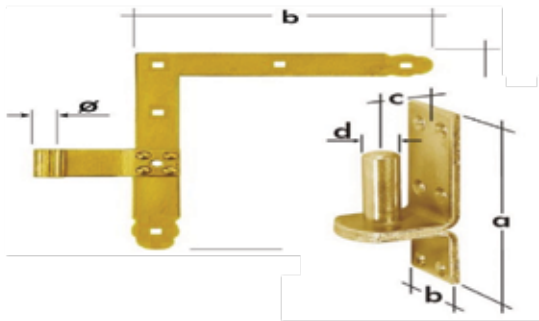

בריחים וצירים