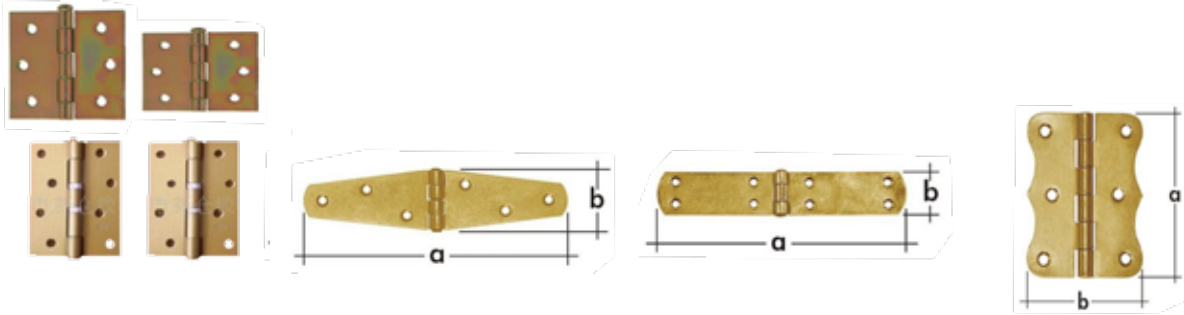

בריחים וצירים

צירים								מק"ט
J-H7563	J-H10075	J-RH360	J-RH200	J-FH200	J-FH140	J-DH100	J-DH80	
זוג ציר ספר צהוב 65/75	זוג ציר דלת 75/100	ציר רחב כפול 45/250 מ"מ	ציר רחב כפול 40/200 מ"מ	ציר צר כפול 33/200 מ"מ	ציר צר כפול 35/145 מ"מ	ציר דקורטיבי 105/100 מ"מ	ציר דקורטיבי 63/80 מ"מ	תיאור
-	-	12	12	-	-	-	-	כמות באריזה
9.00	14.00	8.00	7.00	8.00	6.00	9.00	6.00	מחיר (ש"ח)