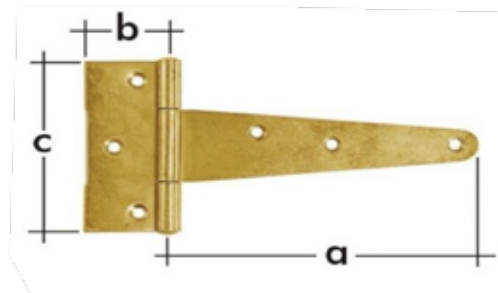

צירים				
מק"ט	J-TH200	J-TH150	J-TH125	J-TH100
תיאור	ציר T פסיבציה צהוב 200מ"מ	ציר T פסיבציה צהוב 150מ"מ	ציר T פסיבציה צהוב 125מ"מ	ציר T פסיבציה צהוב 100מ"מ
מחיר (₪)	17.00	13.00	10.00	8.00