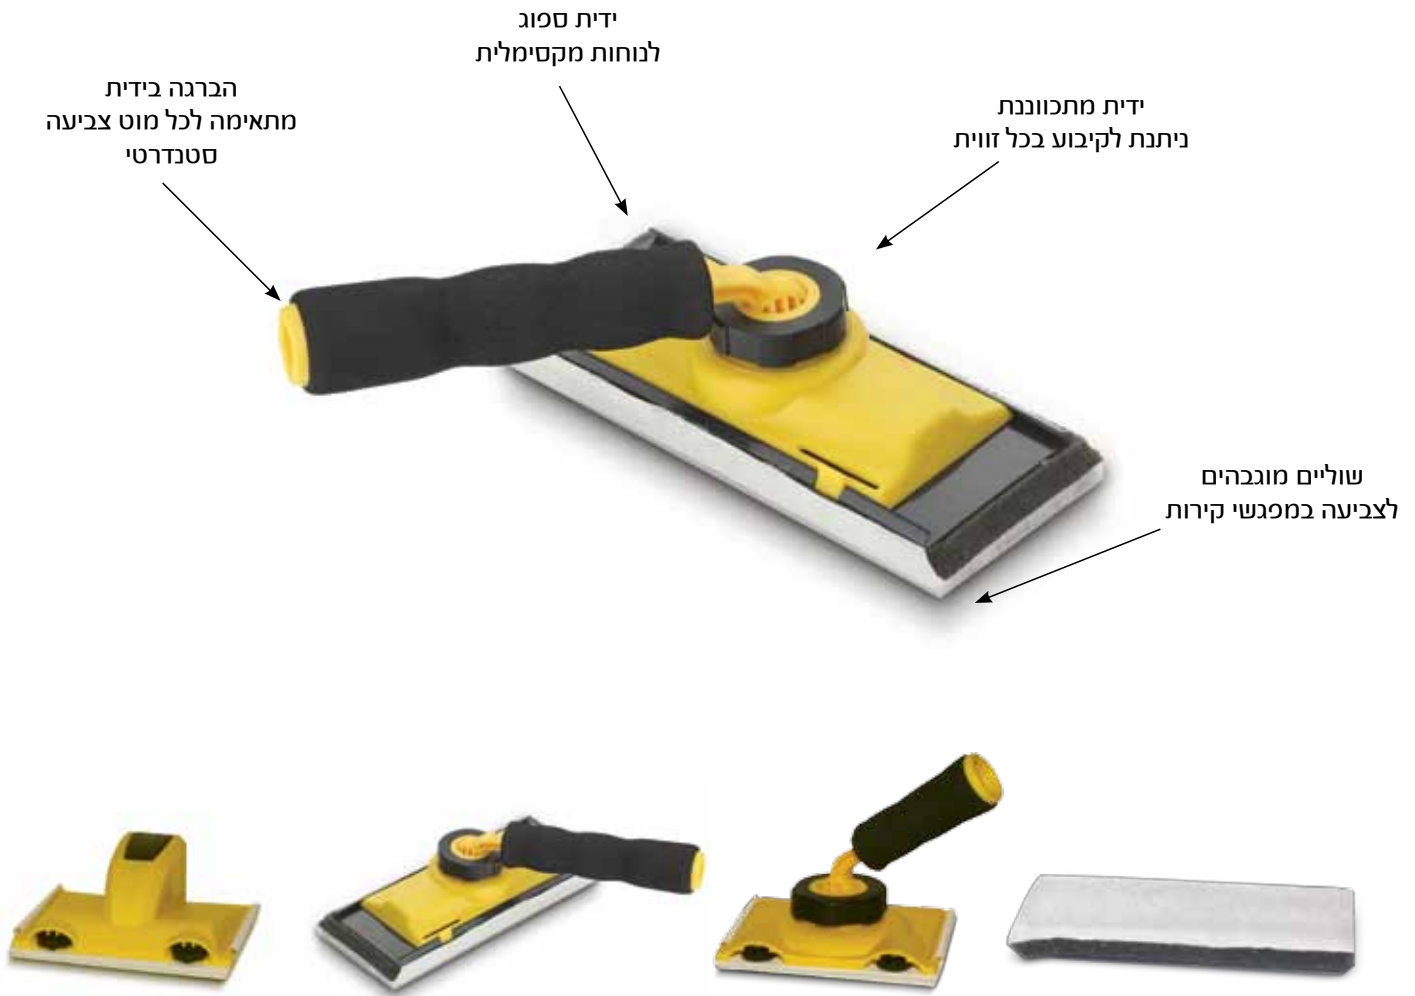

פדים - לגימור עדין וטבעי

פדים לצביעה

i-90255	i-83612	i-83606	i-83611	i-83605	i-83604	i-83603	i-83601	i-83618	מק"ט
סט פדים 7" + ידית + מגש + 2 פדים	כד 9" להחלפה	כד 9" מקצועי + ידית	כד 7" להחלפה	כד 7" מקצועי + ידית ארגונומית	כד 4" מקצועי + ידית	כד 4" להחלפה יחי 2	כד מיני 4" + חסכוני + גלגלת	מיקרו כד 1" ידית + החלפה	תיאור
24	24	24	24	24	24	0	24	36	כמות באריזה
50.00	16.00	28.00	13.00	24.00	18.00	12.00	11.00	8.00	מחיר (ש"ח)